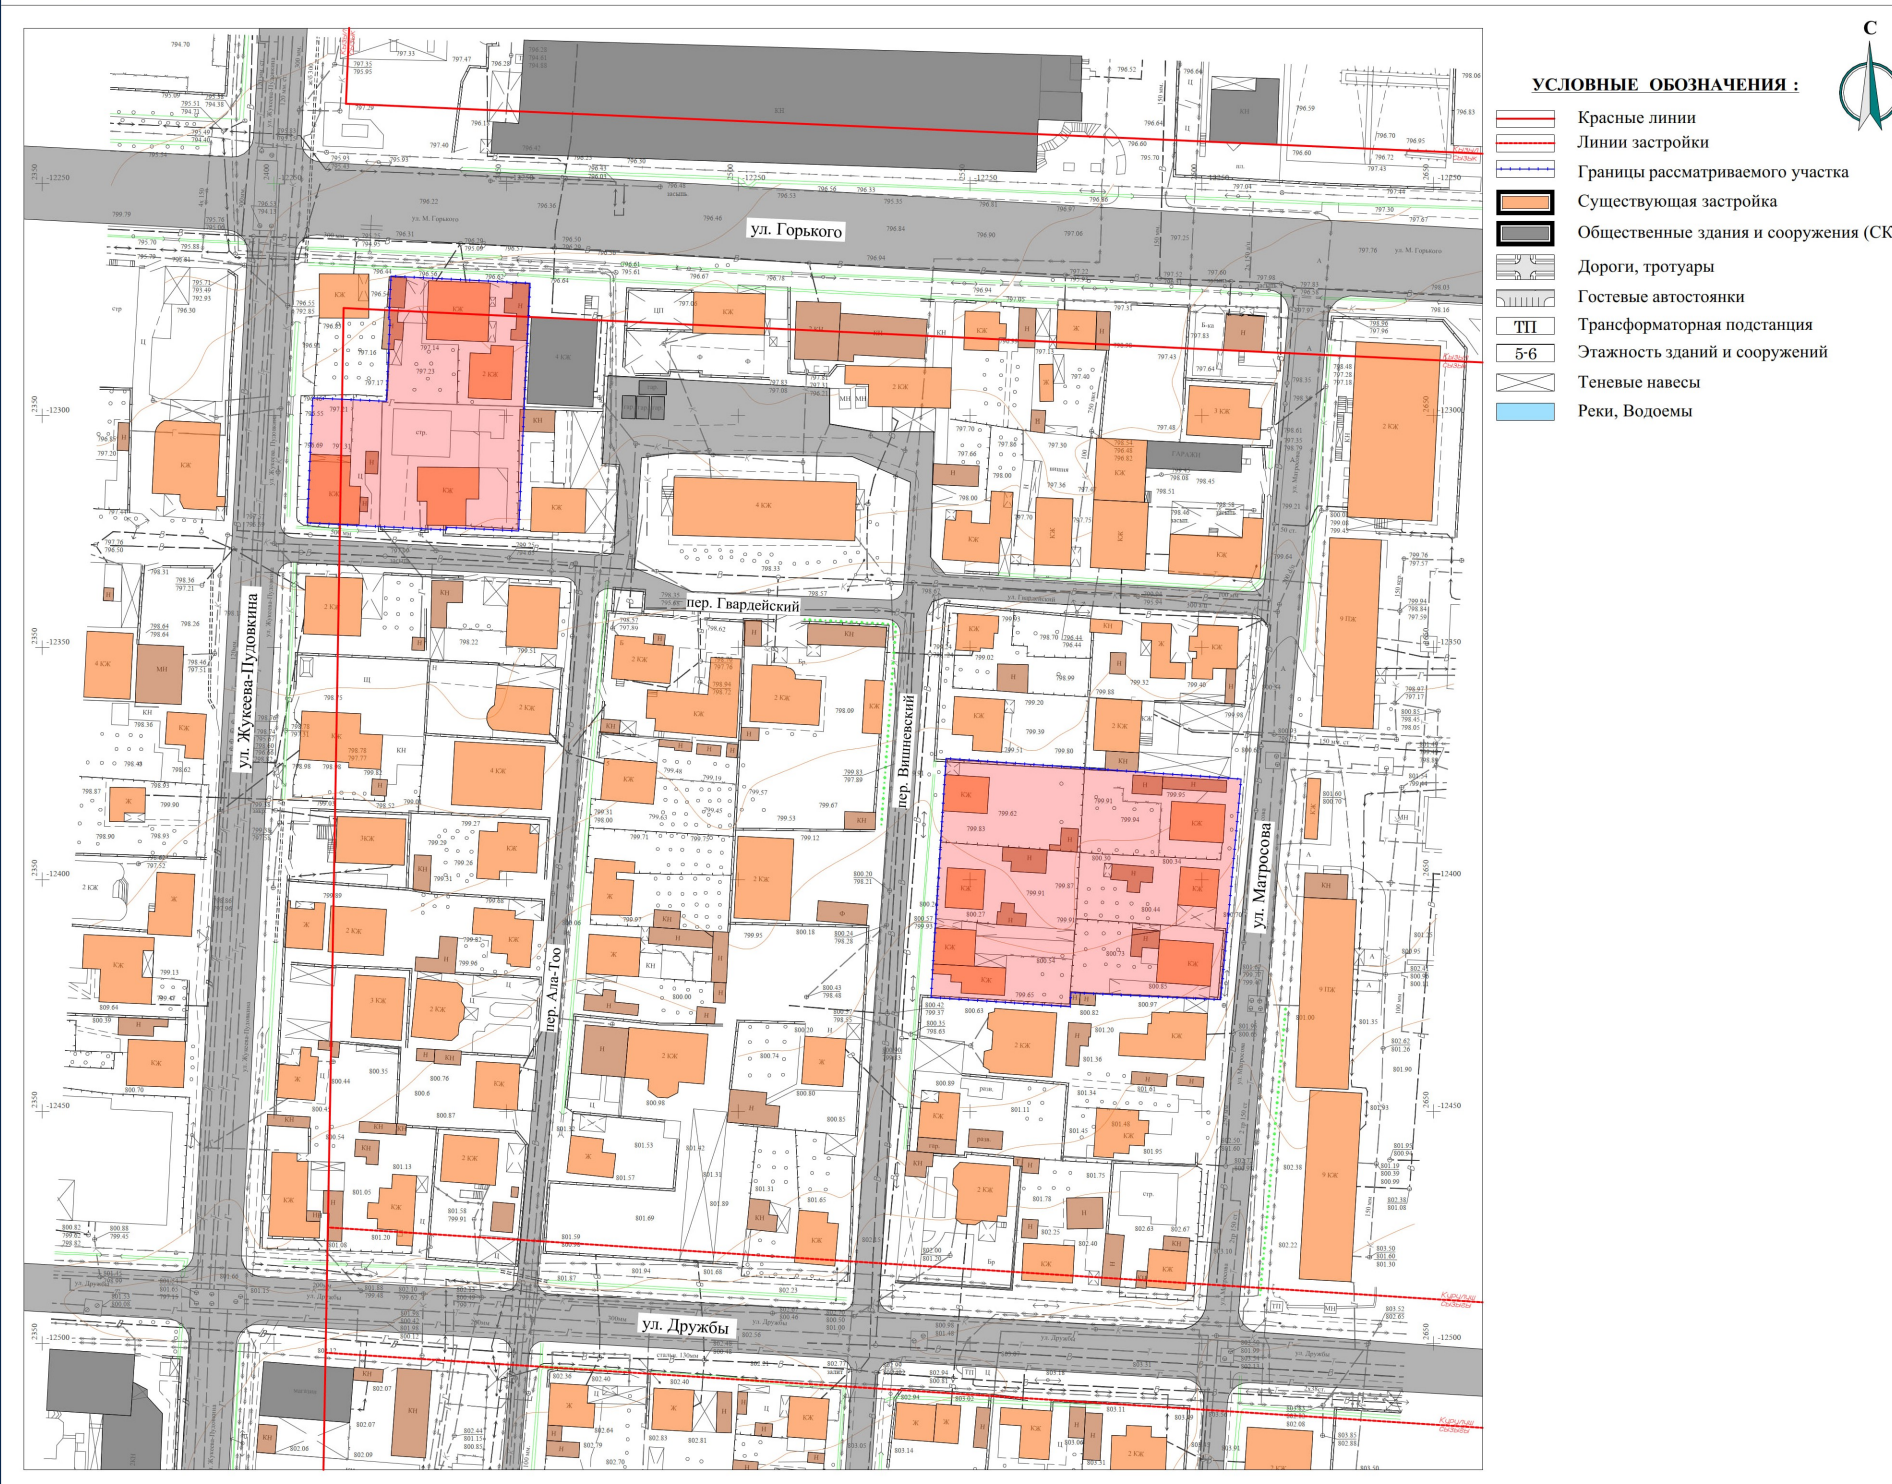

Проект застройки ограниченный улицами: ул. Максима Горького, ул. Матросова, ул. Дружбы и ул. Жукеева - Пудовкина в городе Бишкек (1-этап)

Проект застройки ограниченный улицами: ул. Максима Горького, ул. Матросова, ул. Дружбы и ул. Жукеева - Пудовкина в городе Бишкек (1-этап) Опорный план

Проект застройки ограниченный улицами: ул. Максима Горького, ул. Матросова, ул. Дружбы и ул. Жукеева - Пудовкина в городе Бишкек (1-этап) Генеральный план

Проект застройки ограниченный улицами: ул. Максима Горького, ул. Матросова, ул. Дружбы и ул. Жукеева - Пудовкина в городе Бишкек (1-этап) Схема транспорта

Проект застройки ограниченный улицами: ул. Максима Горького, ул. Матросова, ул. Дружбы и ул. Жукеева - Пудовкина в городе Бишкек (1-этап) Генеральный план