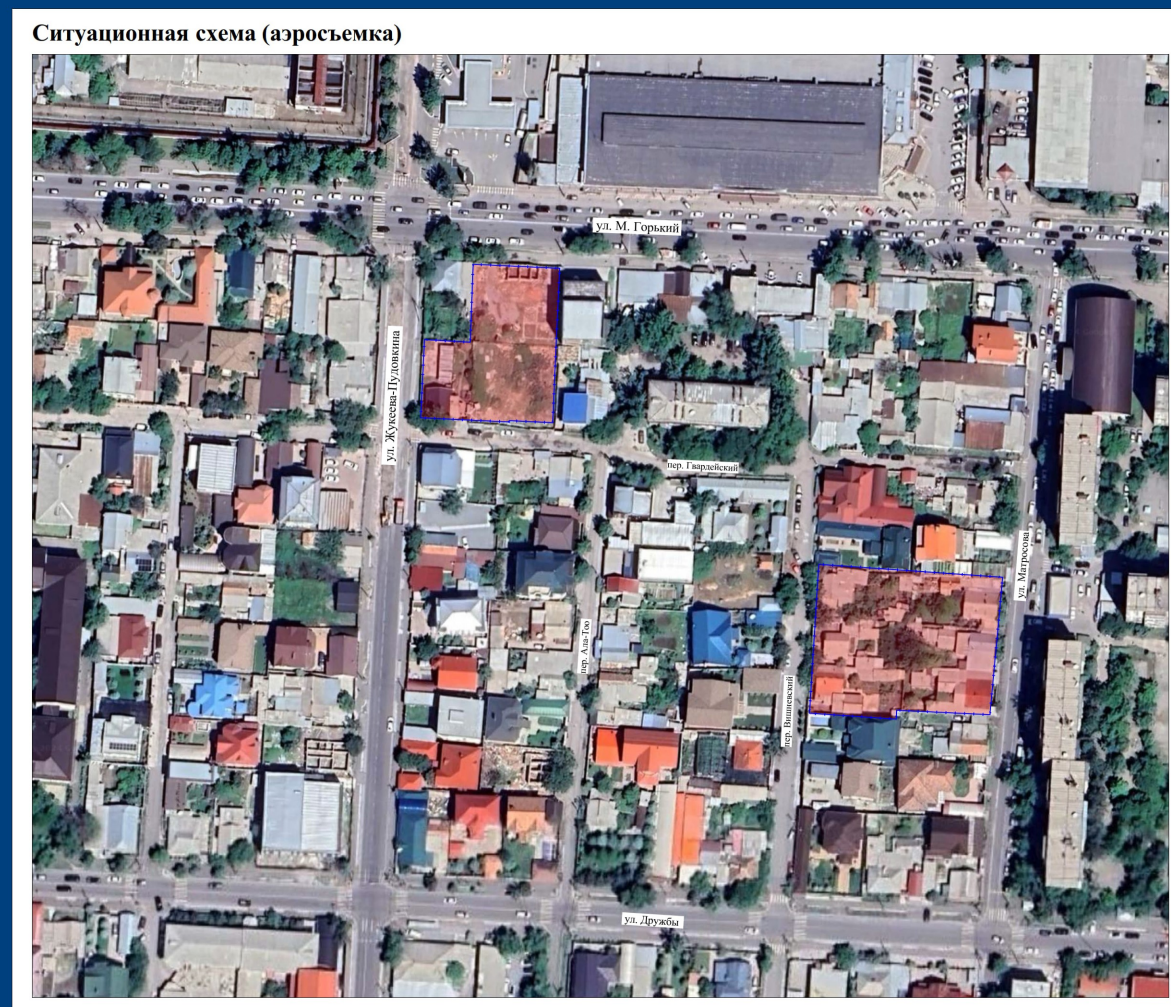

Проект застройки ограниченный улицами: ул. Максима Горького, ул. Матросова, ул. Дружбы и ул. Жукеева - Пудовкина в городе Бишкек (1-этап)

Проект застройки ограниченный улицами: ул. Максима Горького, ул. Матросова, ул. Дружбы и ул. Жукеева - Пудовкина в городе Бишкек (1-этап) Опорный план

Проект застройки ограниченный улицами: ул. Максима Горького, ул. Матросова, ул. Дружбы и ул. Жукеева - Пудовкина в городе Бишкек (1-этап) Генеральный план

Проект застройки ограниченный улицами: ул. Максима Горького, ул. Матросова, ул. Дружбы и ул. Жукеева - Пудовкина в городе Бишкек (1-этап) Схема транспорта

Проект застройки ограниченный улицами: ул. Максима Горького, ул. Матросова, ул. Дружбы и ул. Жукеева - Пудовкина в городе Бишкек (1-этап) Генеральный план