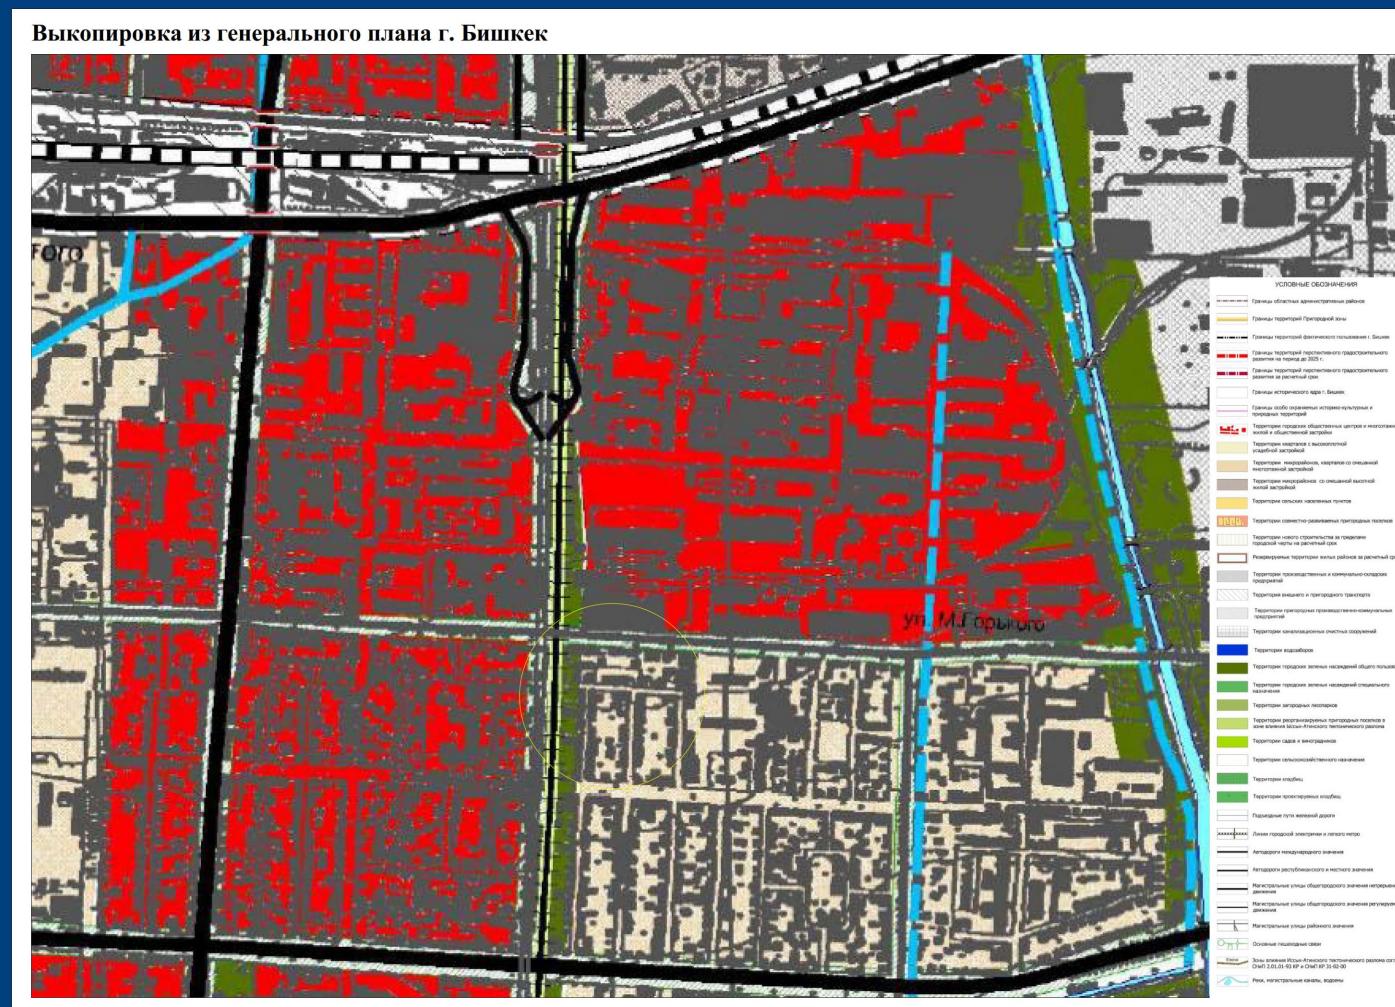

Проект застройки ограниченный улицами: ул. Максима Горького, ул. Матросова, ул. Дружбы и ул. Жукеева - Пудовкина в городе Бишкек (1-этап)

Проект застройки ограниченный улицами: ул. Максима Горького, ул. Матросова, ул. Дружбы и ул. Жукеева - Пудовкина в городе Бишкек (1-этап) Опорный план

Проект застройки ограниченный улицами: ул. Максима Горького, ул. Матросова, ул. Дружбы и ул. Жукеева - Пудовкина в городе Бишкек (1-этап) Генеральный план

Проект застройки ограниченный улицами: ул. Максима Горького, ул. Матросова, ул. Дружбы и ул. Жукеева - Пудовкина в городе Бишкек (1-этап) Схема транспорта

Проект застройки ограниченный улицами: ул. Максима Горького, ул. Матросова, ул. Дружбы и ул. Жукеева - Пудовкина в городе Бишкек (1-этап) Генеральный план