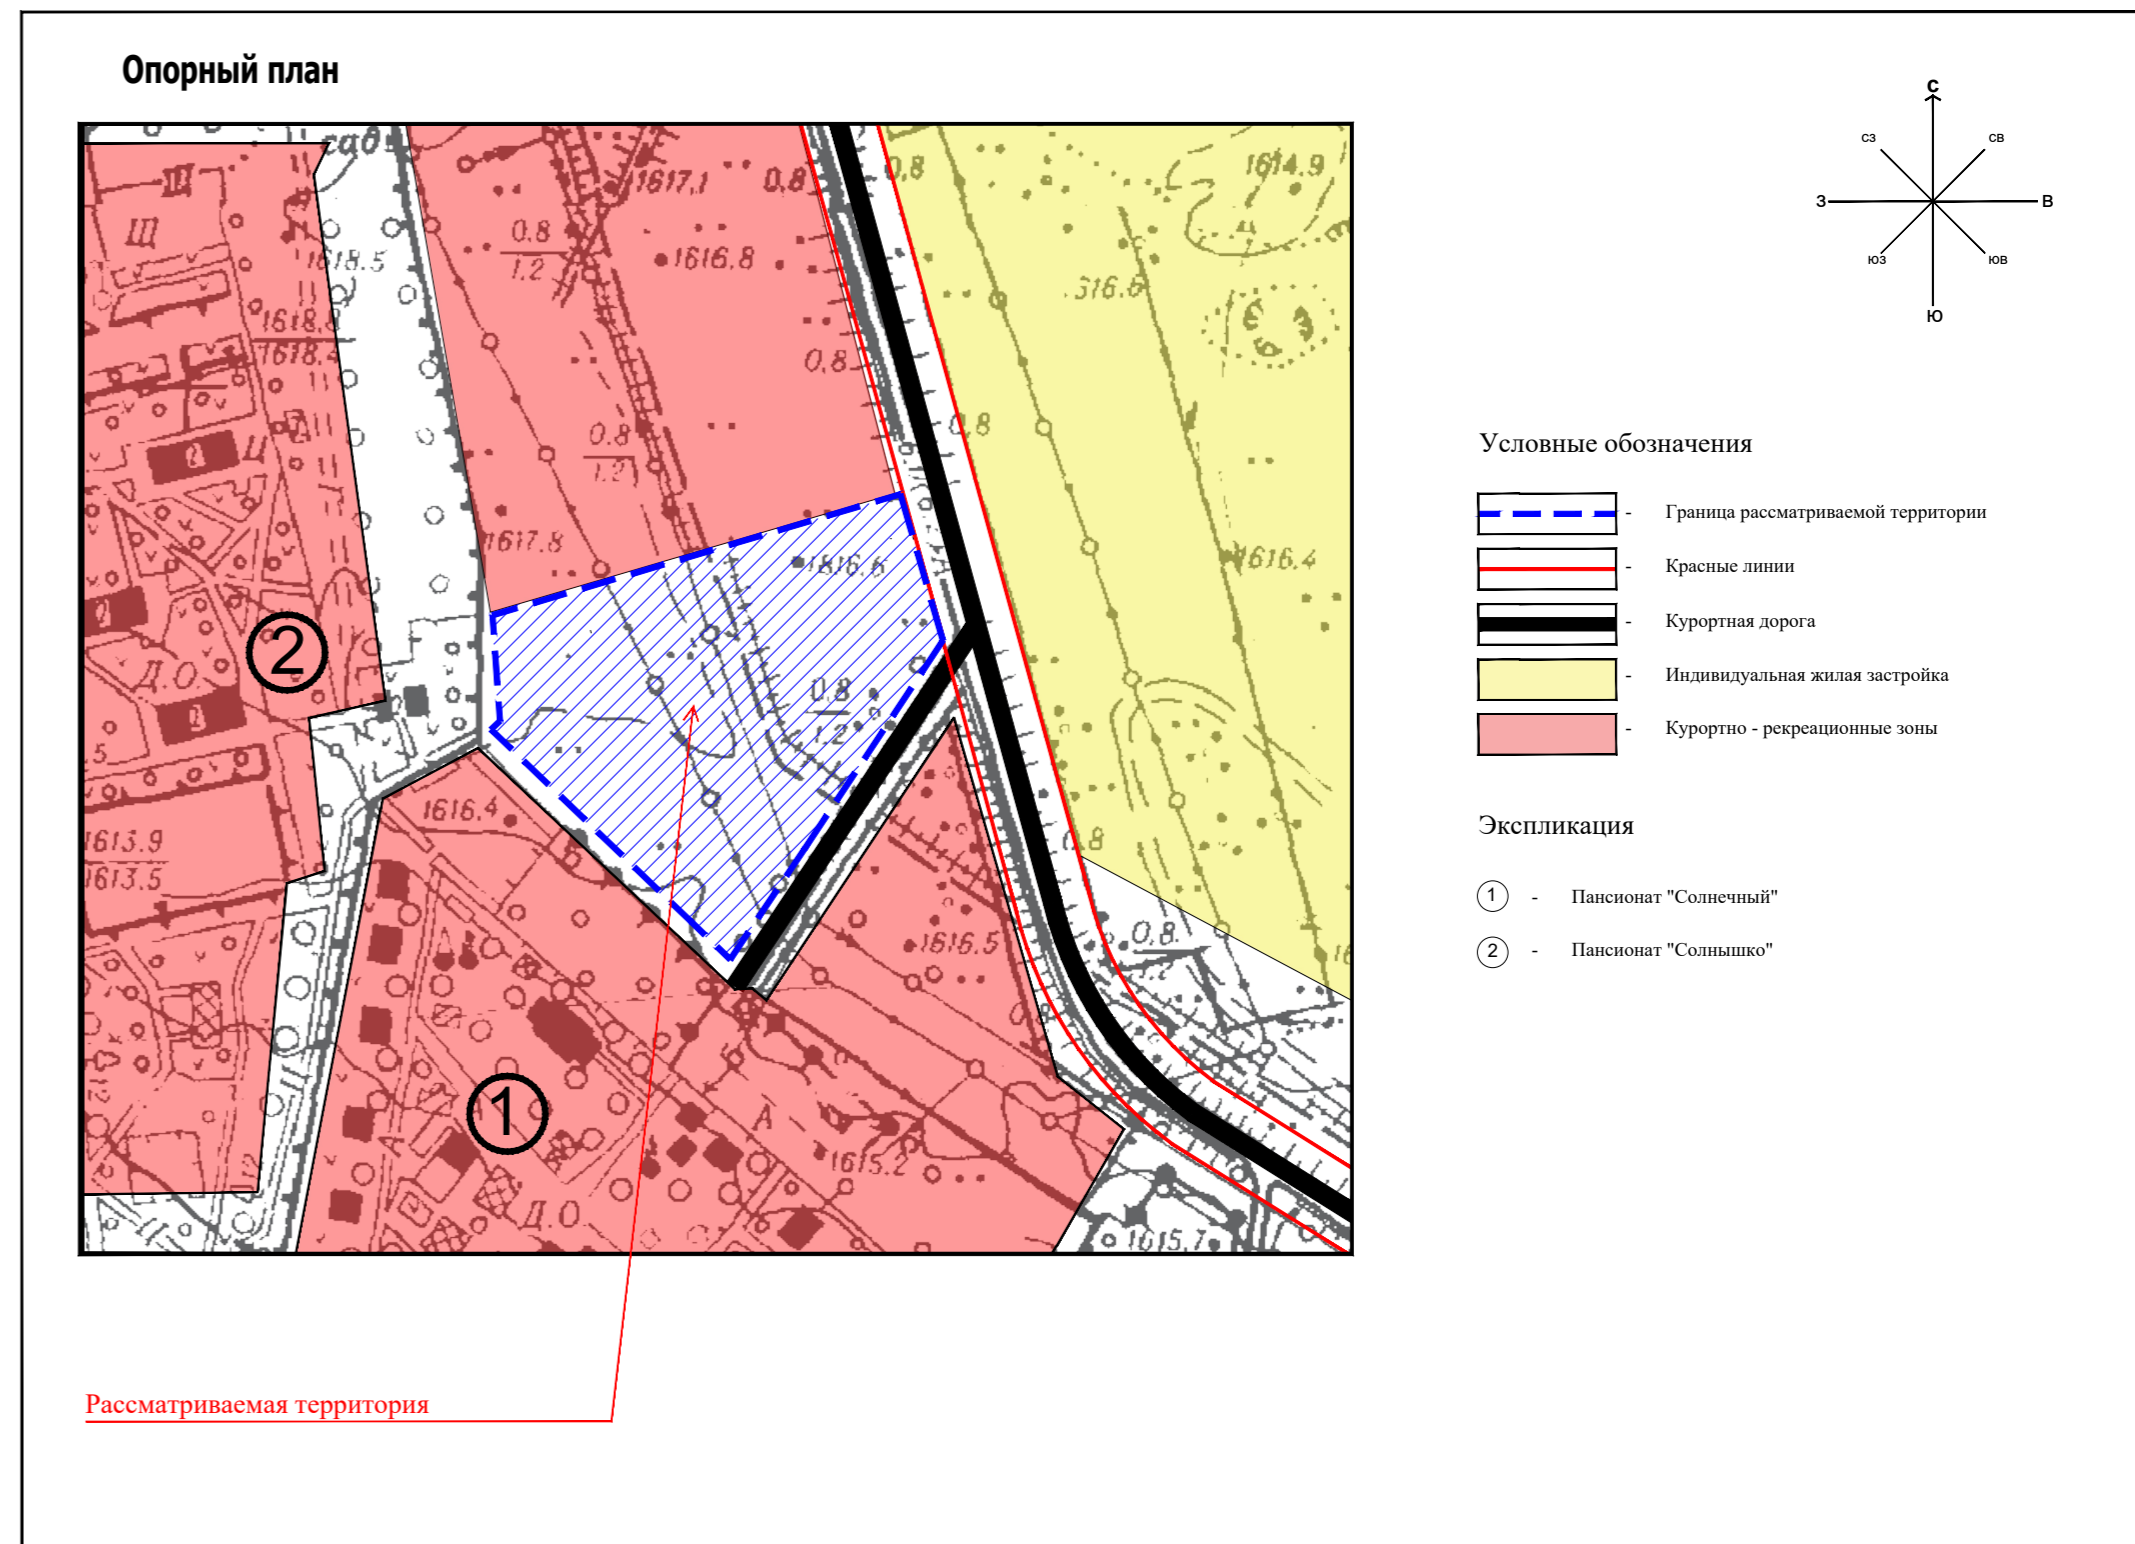

# Проект застройки территории для размещения туристического комплекса в селе Сары-Ой, Иссык-Кульская

## Ранее утвержденный проект застройки

## Внесение изменений в проект застройки территории для размещения коттеджного городка в селе Чок-Тал, Иссык-Кульская область.