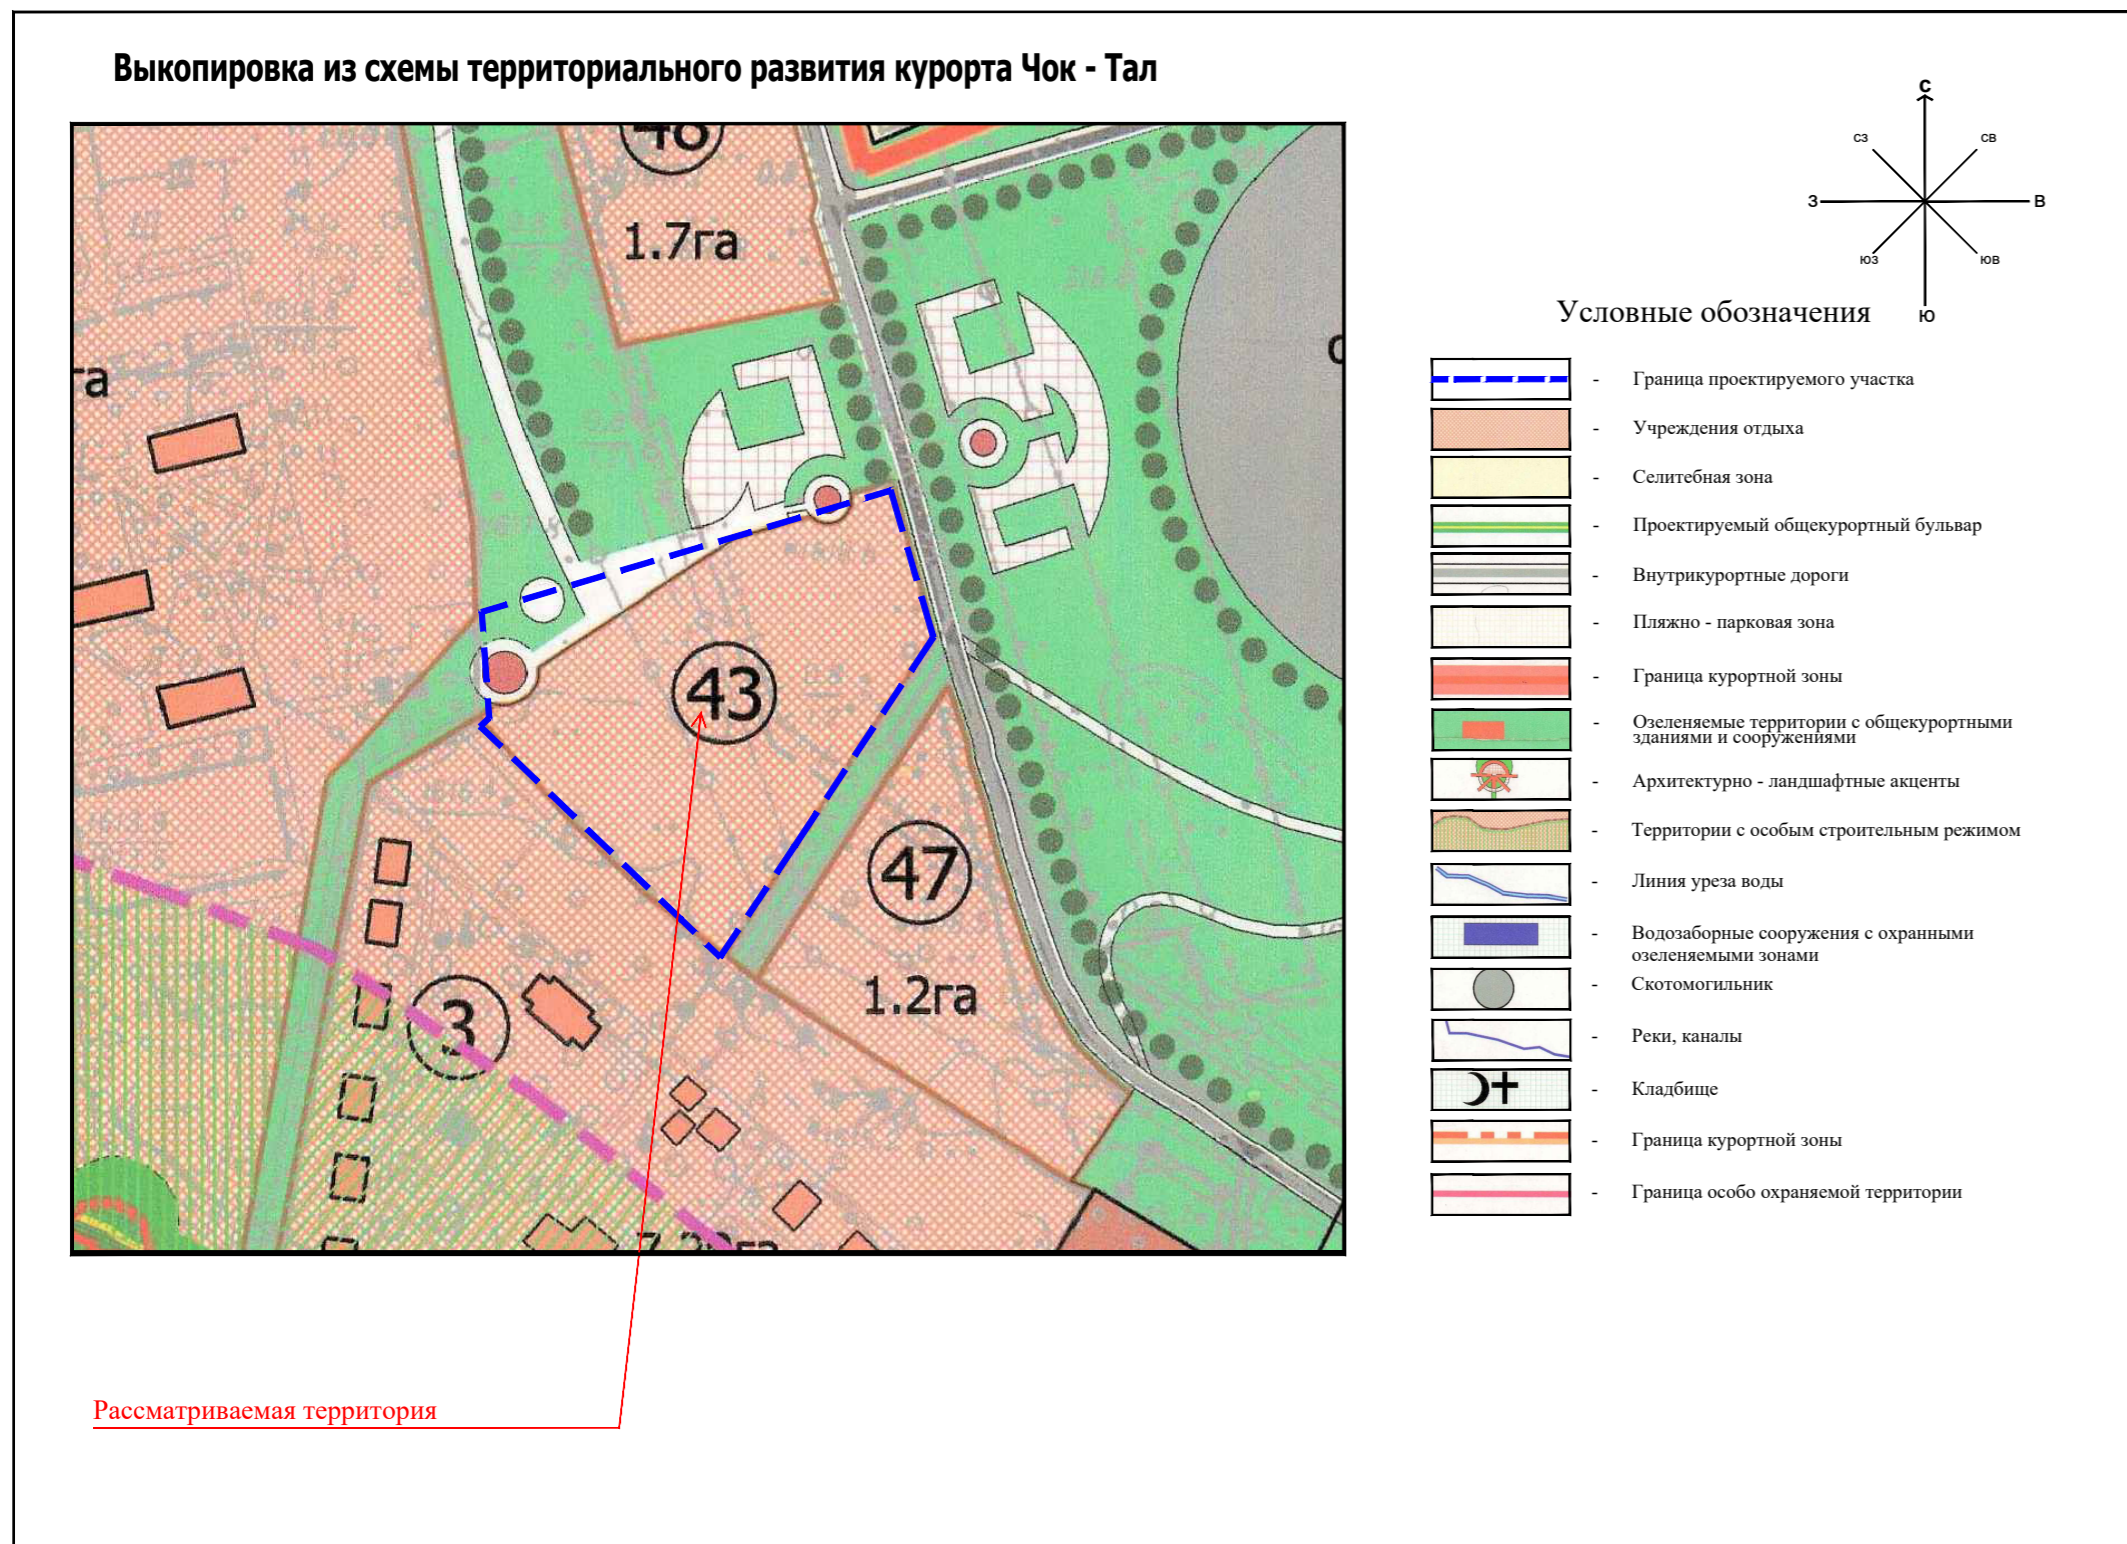

# Проект застройки территории для размещения туристического комплекса в селе Сары-Ой, Иссык-Кульская

## Ранее утвержденный проект застройки

## Внесение изменений в проект застройки территории для размещения коттеджного городка в селе Чок-Тал, Иссык-Кульская область.