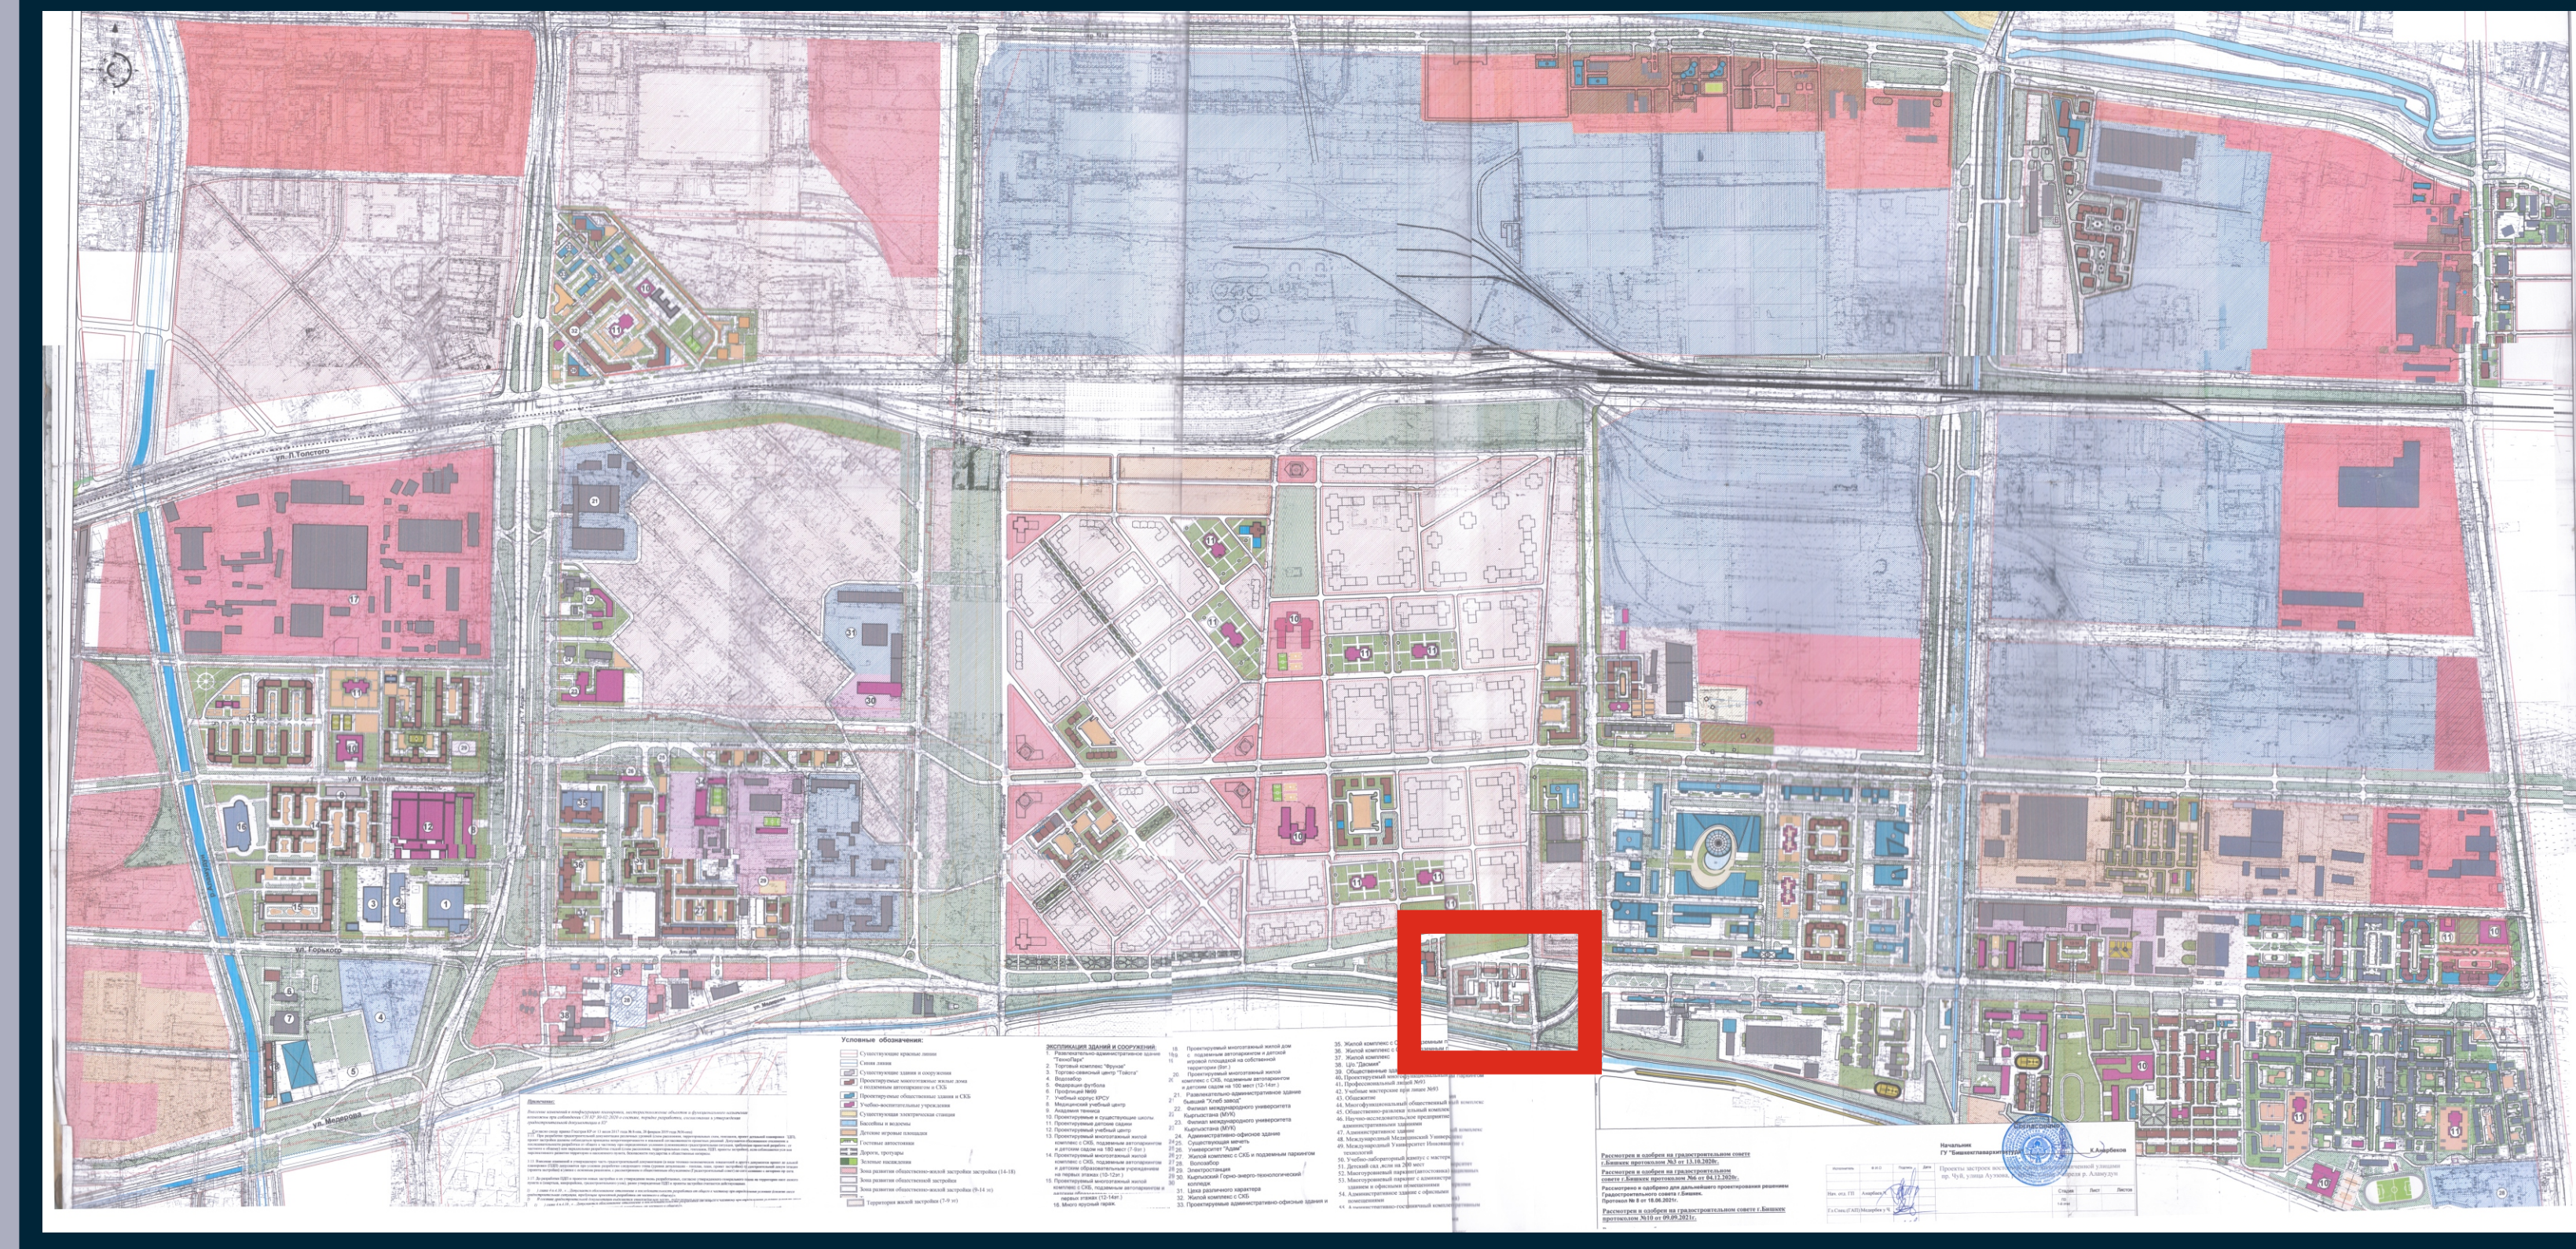

Проекты застроек восточной пром. зоны ограниченной улицами пр. Чуй, улица Ауэзова, р. ВБЧК, улица 7-апреля р. Аламудун

Ситуационная схема г. Бишкек с расположением проектируемого квартала

Ген План ПЗ

Выкопировка из Генерального плана г. Бишкек

Фрагмент из нового Генерального плана

Снимок из Гугл

Ген план До

После корректуры

Ген План

3D Визуализация