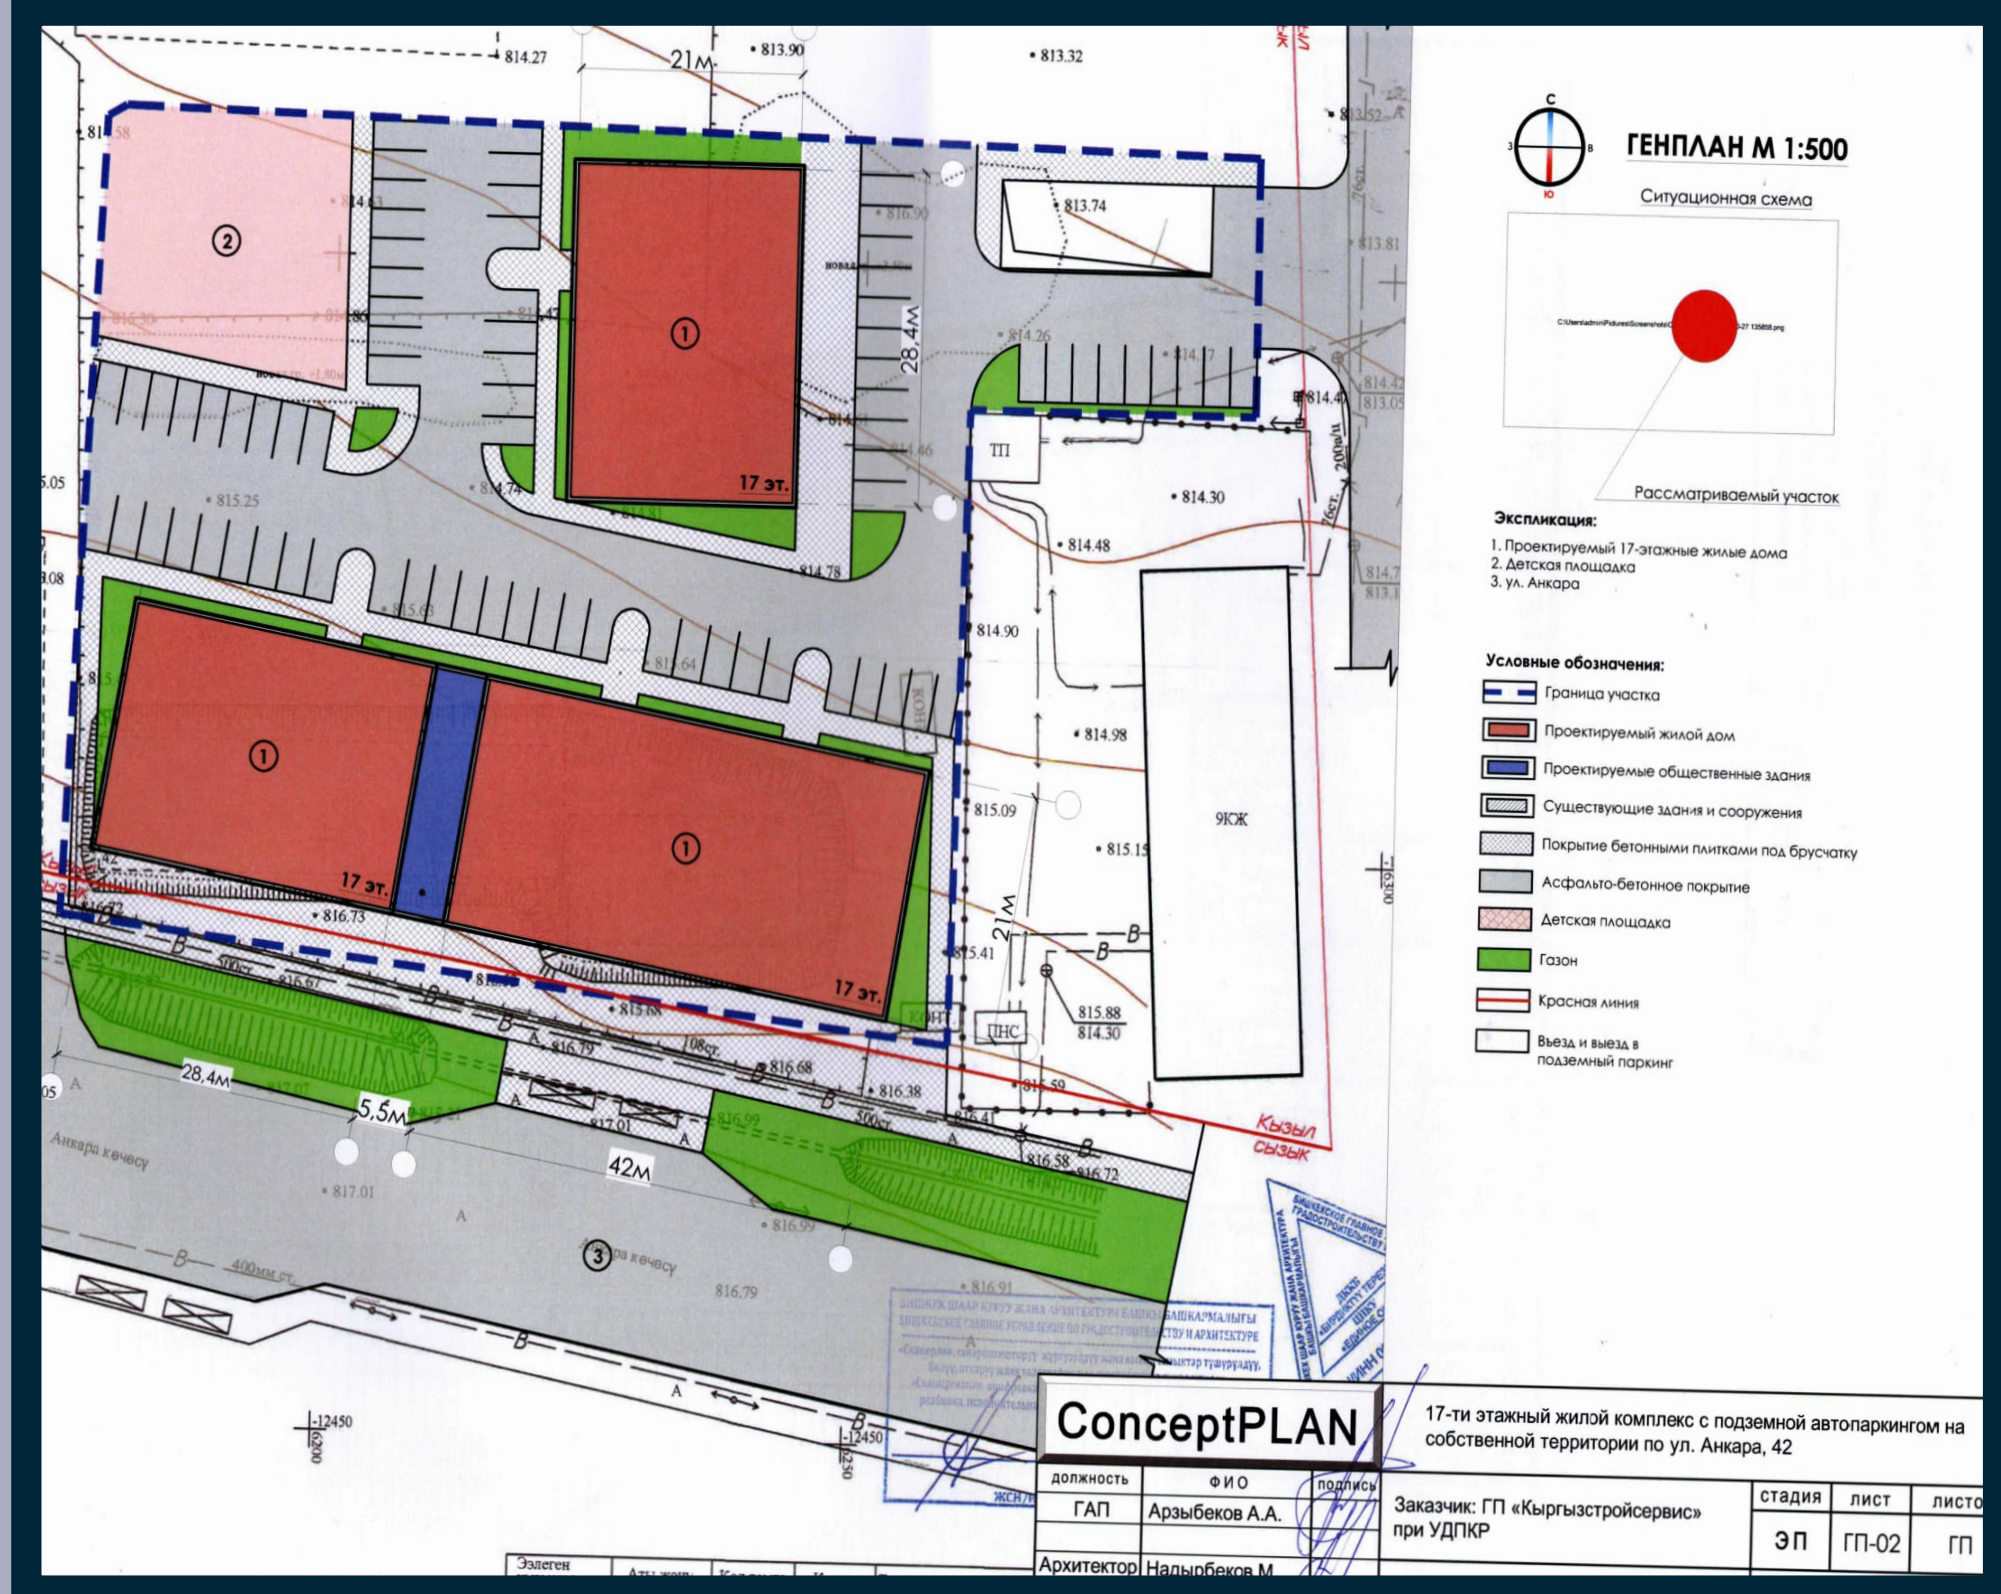

Проекты застроек восточной пром. зоны ограниченной улицами пр. Чуй, улица Ауэзова, р. ВБЧК, улица 7-апреля р. Аламудун

Ситуационная схема г. Бишкек с расположением проектируемого квартала

Ген План ПЗ

Выкопировка из Генерального плана г. Бишкек

Фрагмент из нового Генерального плана

Снимок из Гугл

Ген план До

После корректуры

Ген План

3D Визуализация