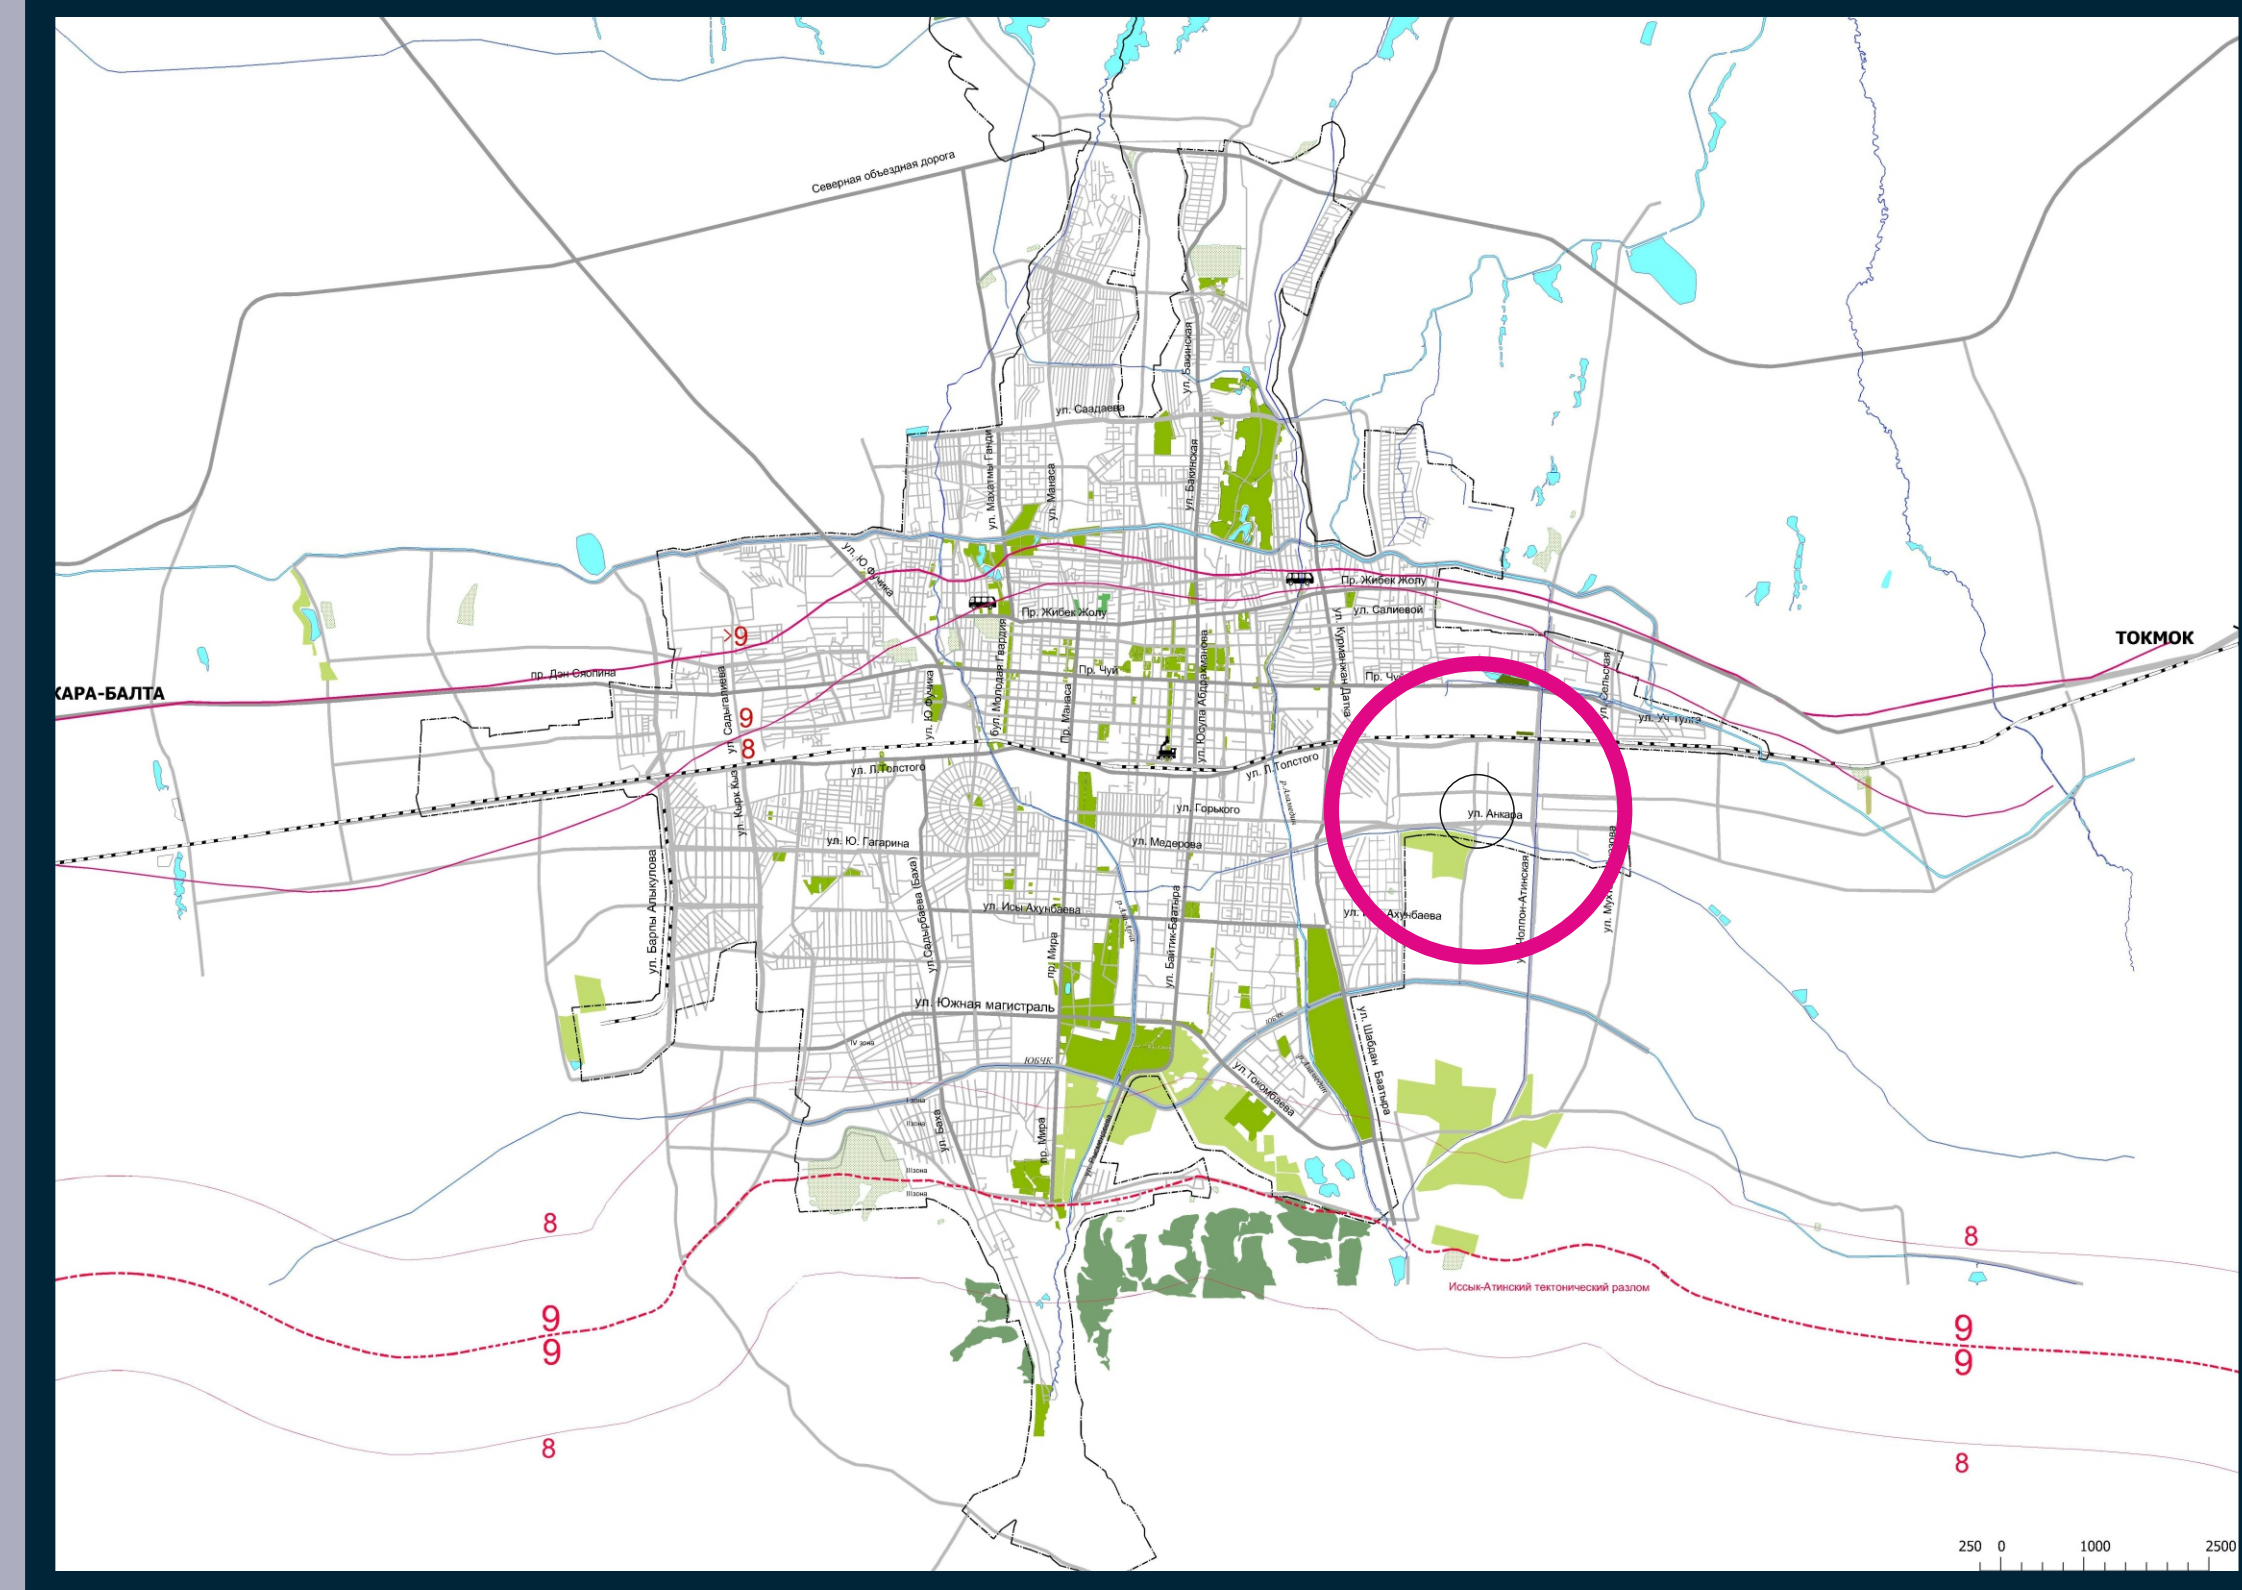

Проекты застроек восточной пром. зоны ограниченной улицами пр. Чуй, улица Ауэзова, р. ВБЧК, улица 7-апреля р. Аламудун

Ситуационная схема г. Бишкек с расположением проектируемого квартала

Ген План ПЗ

Выкопировка из Генерального плана г. Бишкек

Фрагмент из нового Генерального плана

Снимок из Гугл

Ген план До

После корректуры

Ген План

3D Визуализация