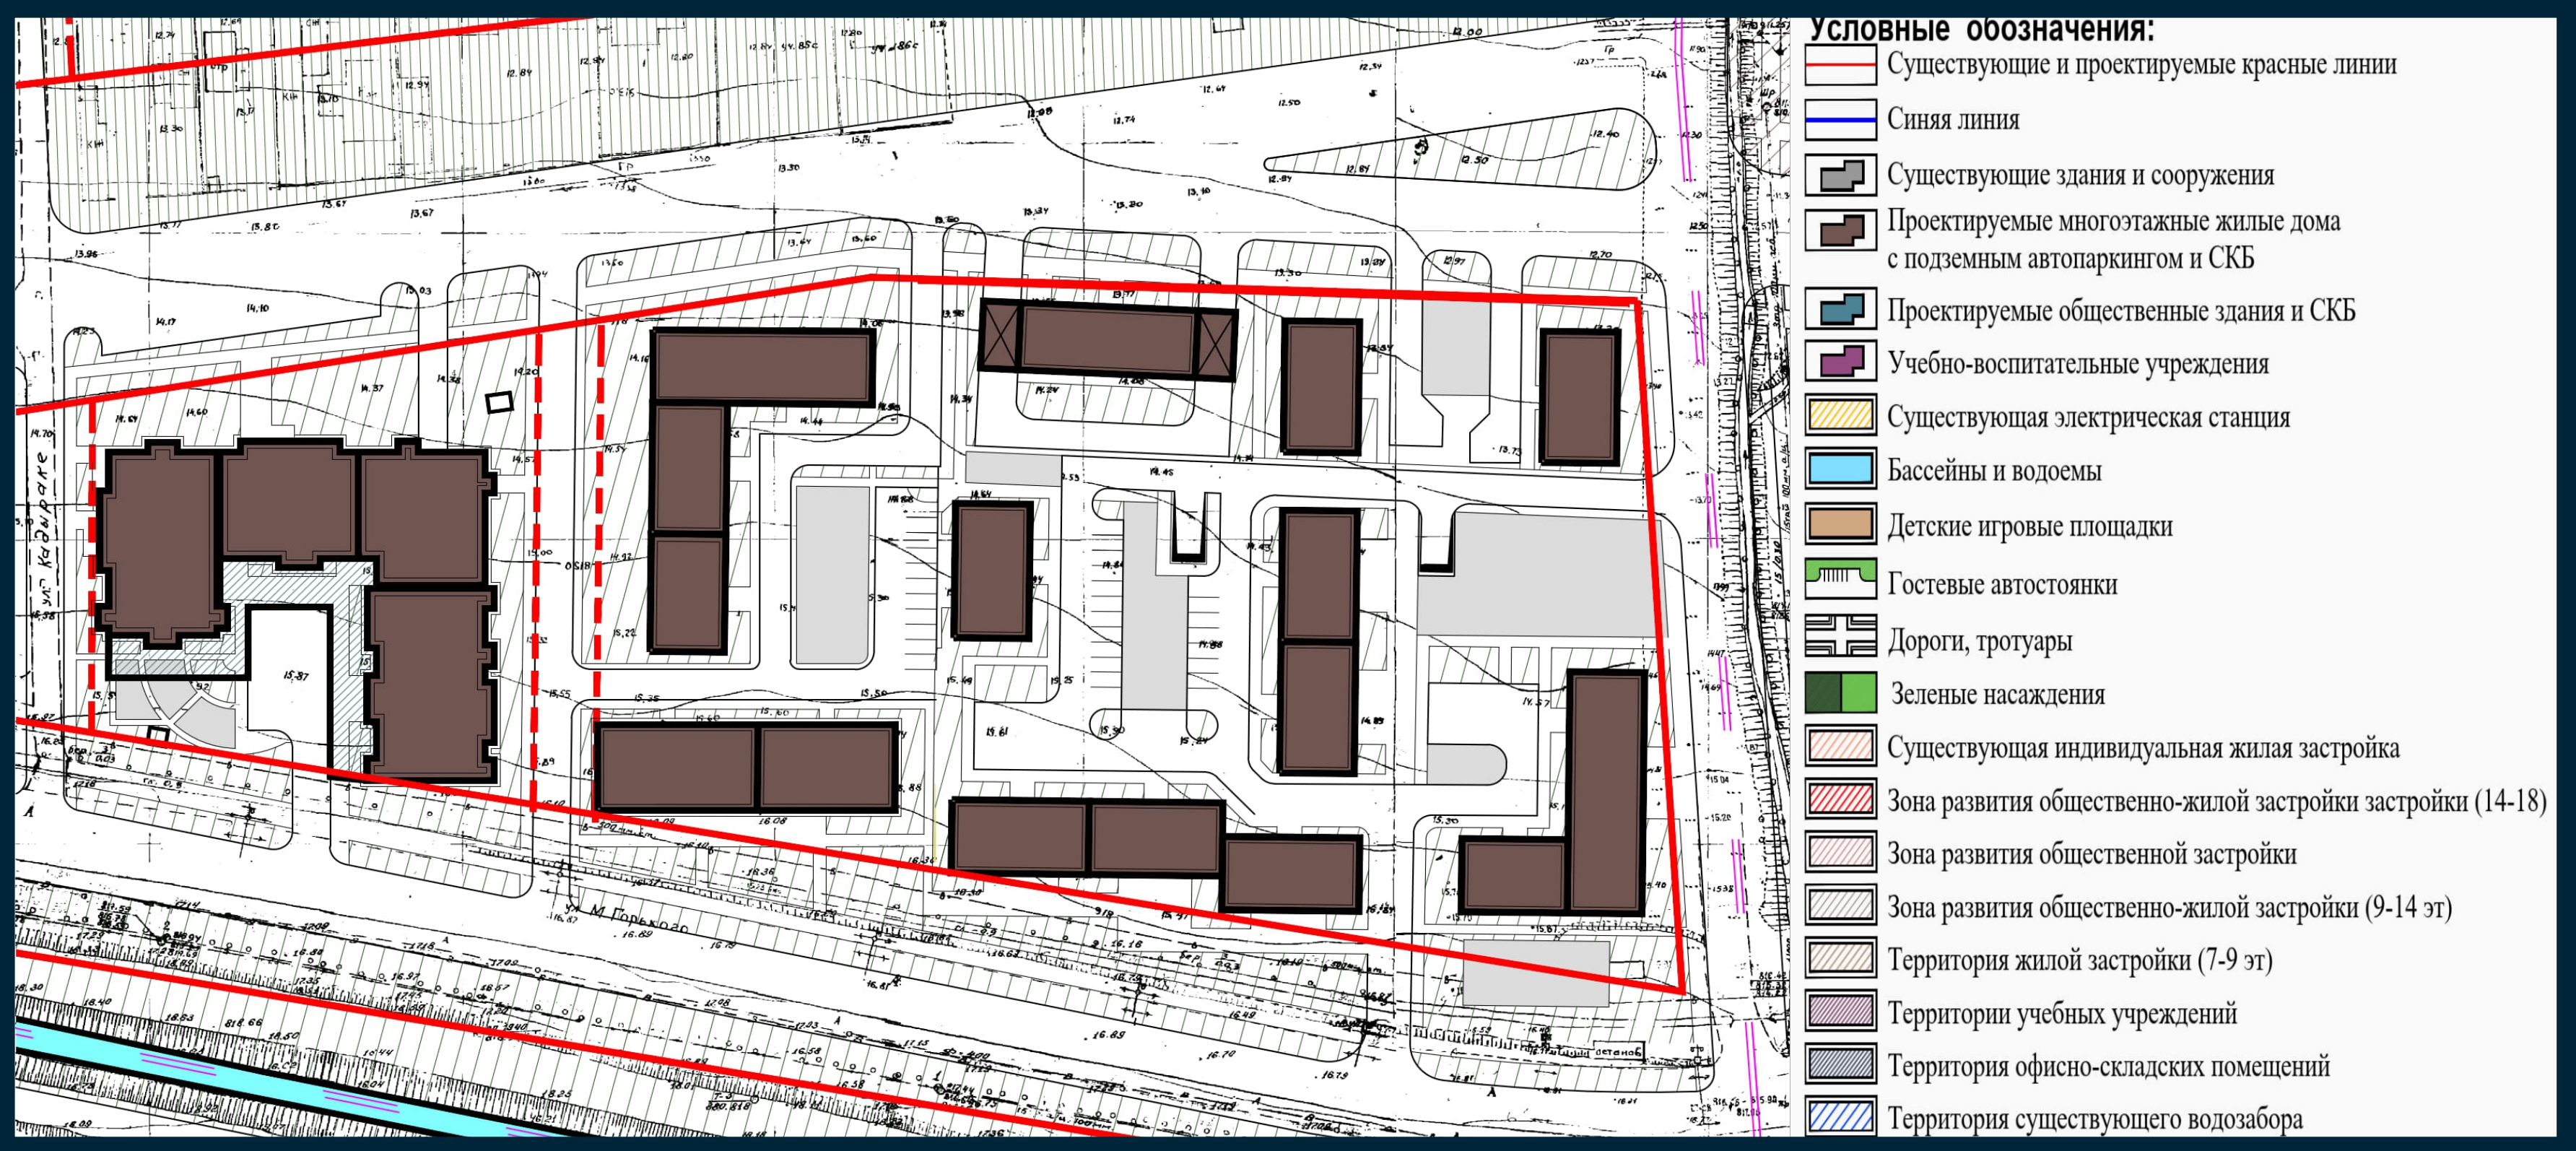

Проекты застроек восточной пром. зоны ограниченной улицами пр. Чуй, улица Ауэзова, р. ВБЧК, улица 7-апреля р. Аламудун

Ситуационная схема г. Бишкек с расположением проектируемого квартала

Ген План ПЗ

Выкопировка из Генерального плана г. Бишкек

Фрагмент из нового Генерального плана

Снимок из Гугл

Ген план До

После корректуры

Ген План

3D Визуализация