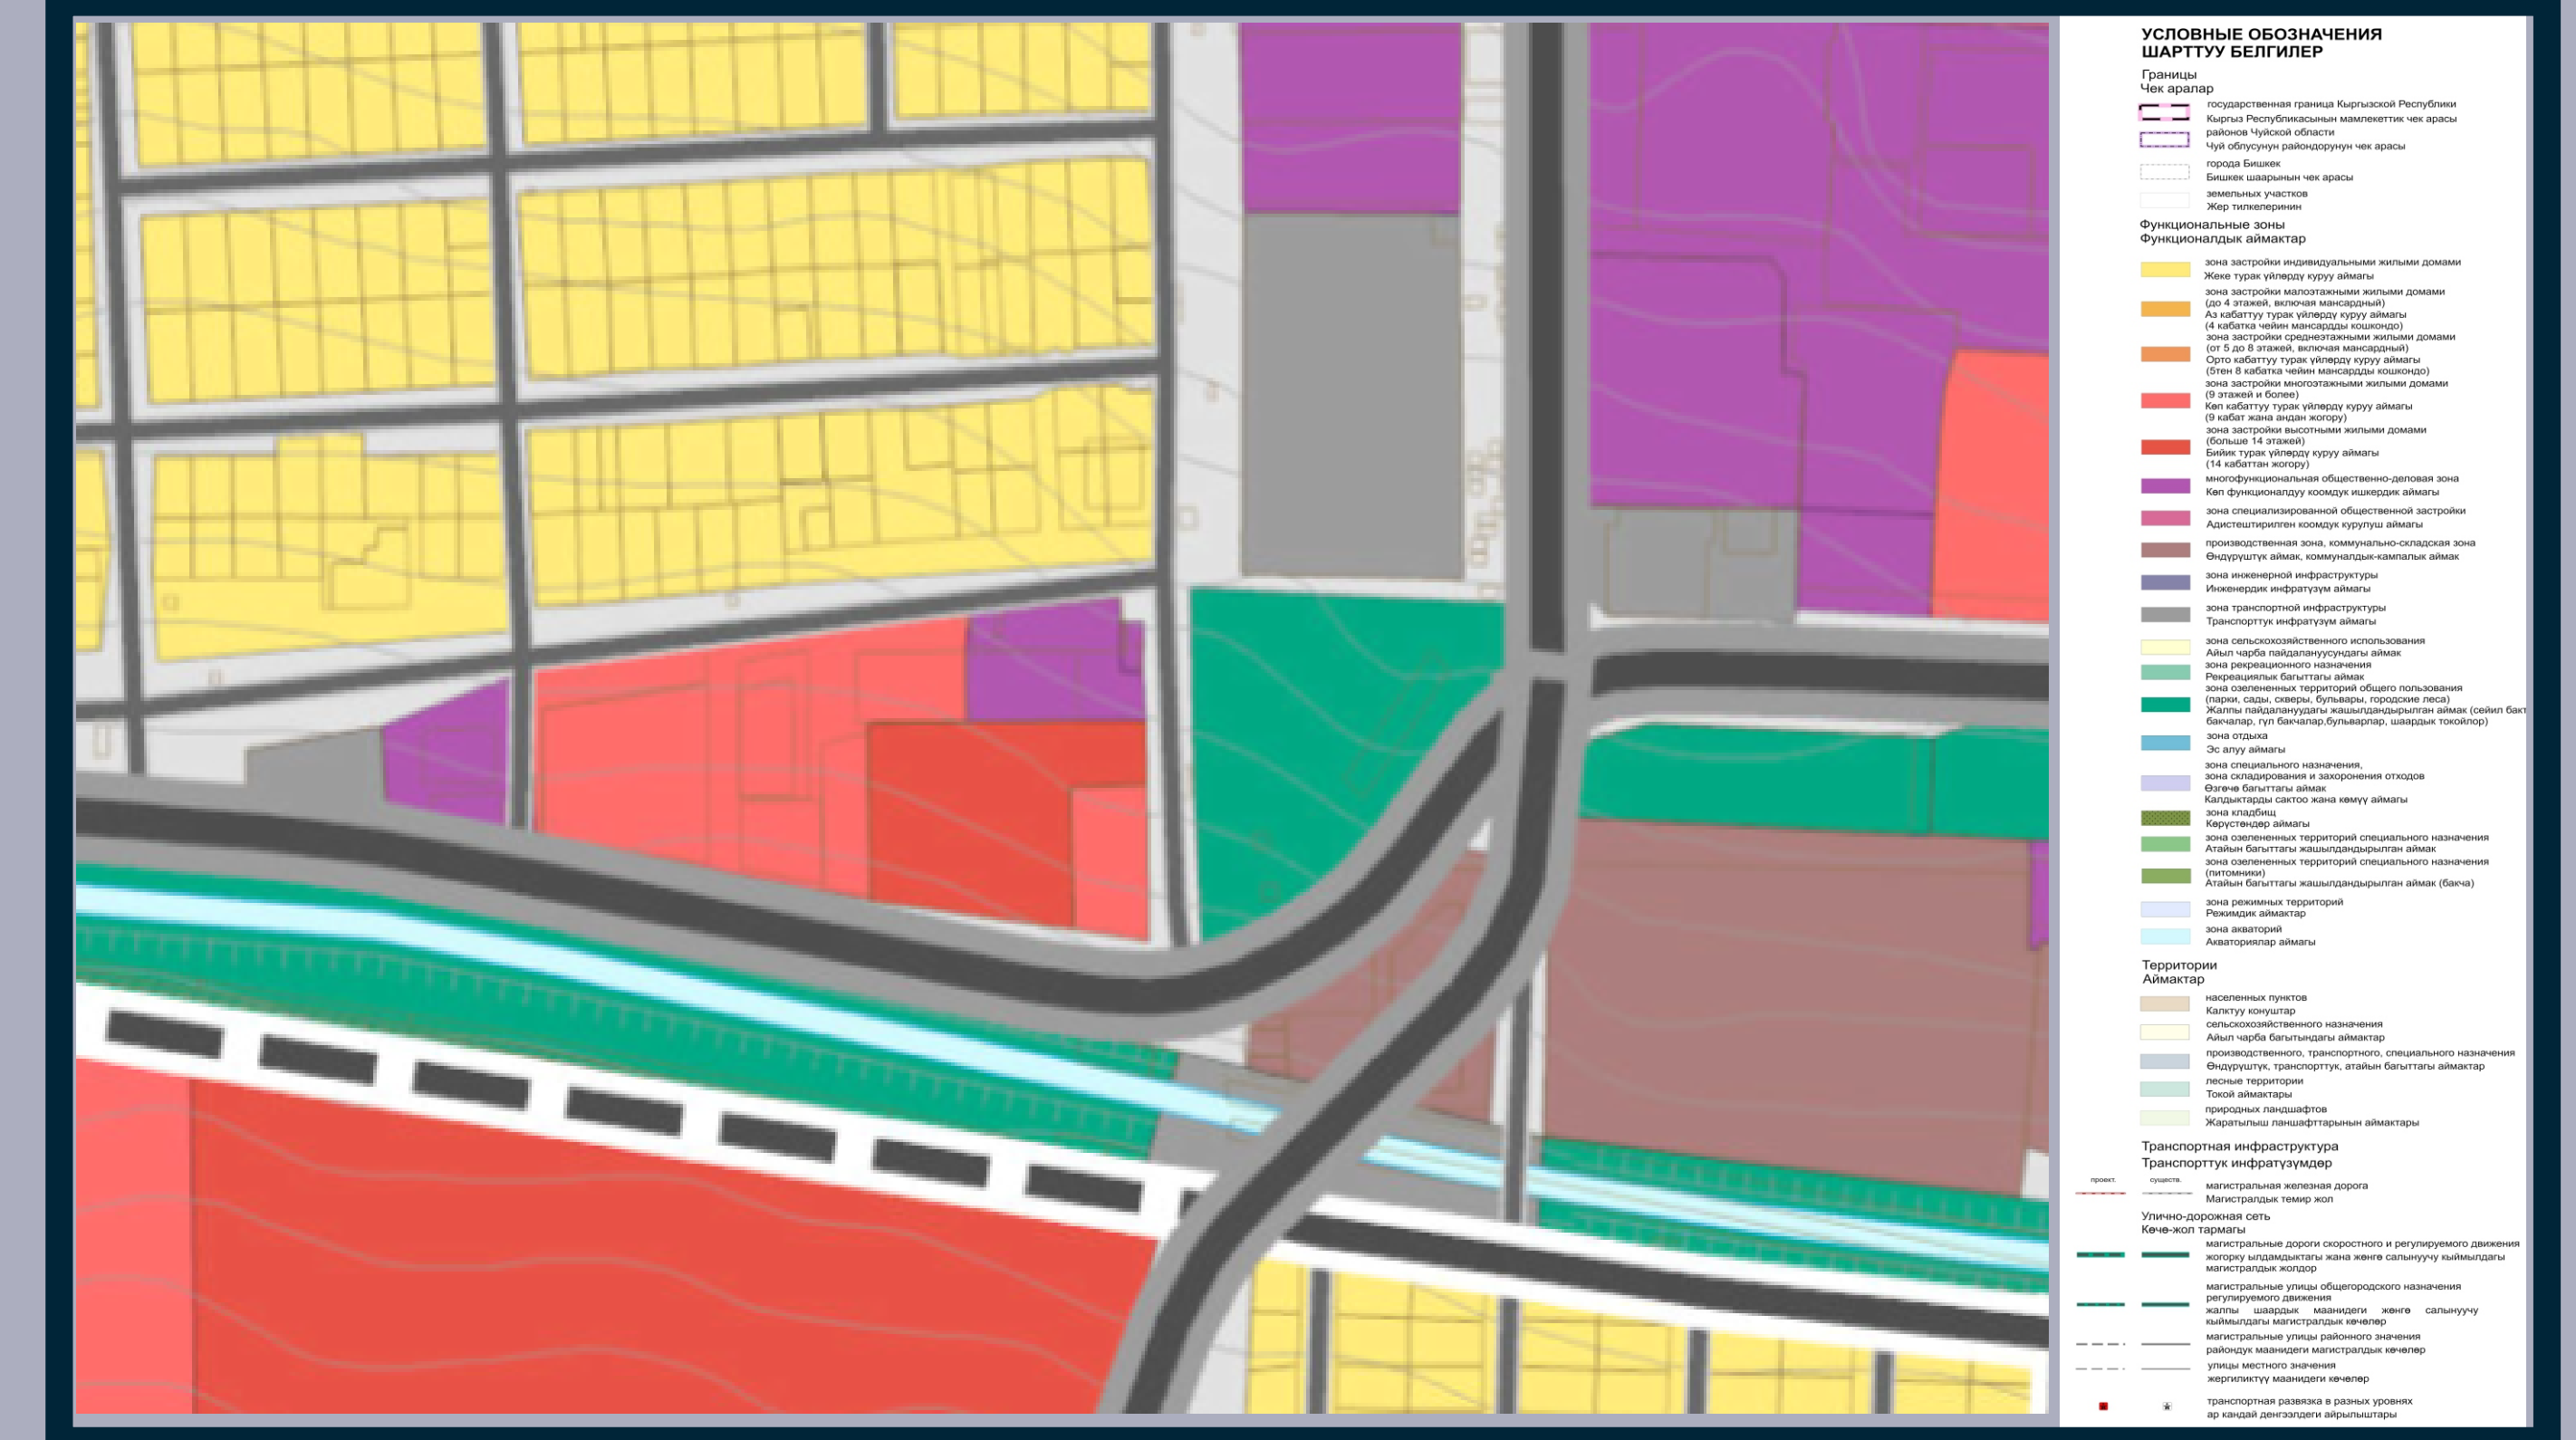

Проекты застроек восточной пром. зоны ограниченной улицами пр. Чуй, улица Ауэзова, р. ВБЧК, улица 7-апреля р. Аламудун

Ситуационная схема г. Бишкек с расположением проектируемого квартала

Ген План ПЗ

Выкопировка из Генерального плана г. Бишкек

Фрагмент из нового Генерального плана

Снимок из Гугл

Ген план До

После корректуры

Ген План

3D Визуализация